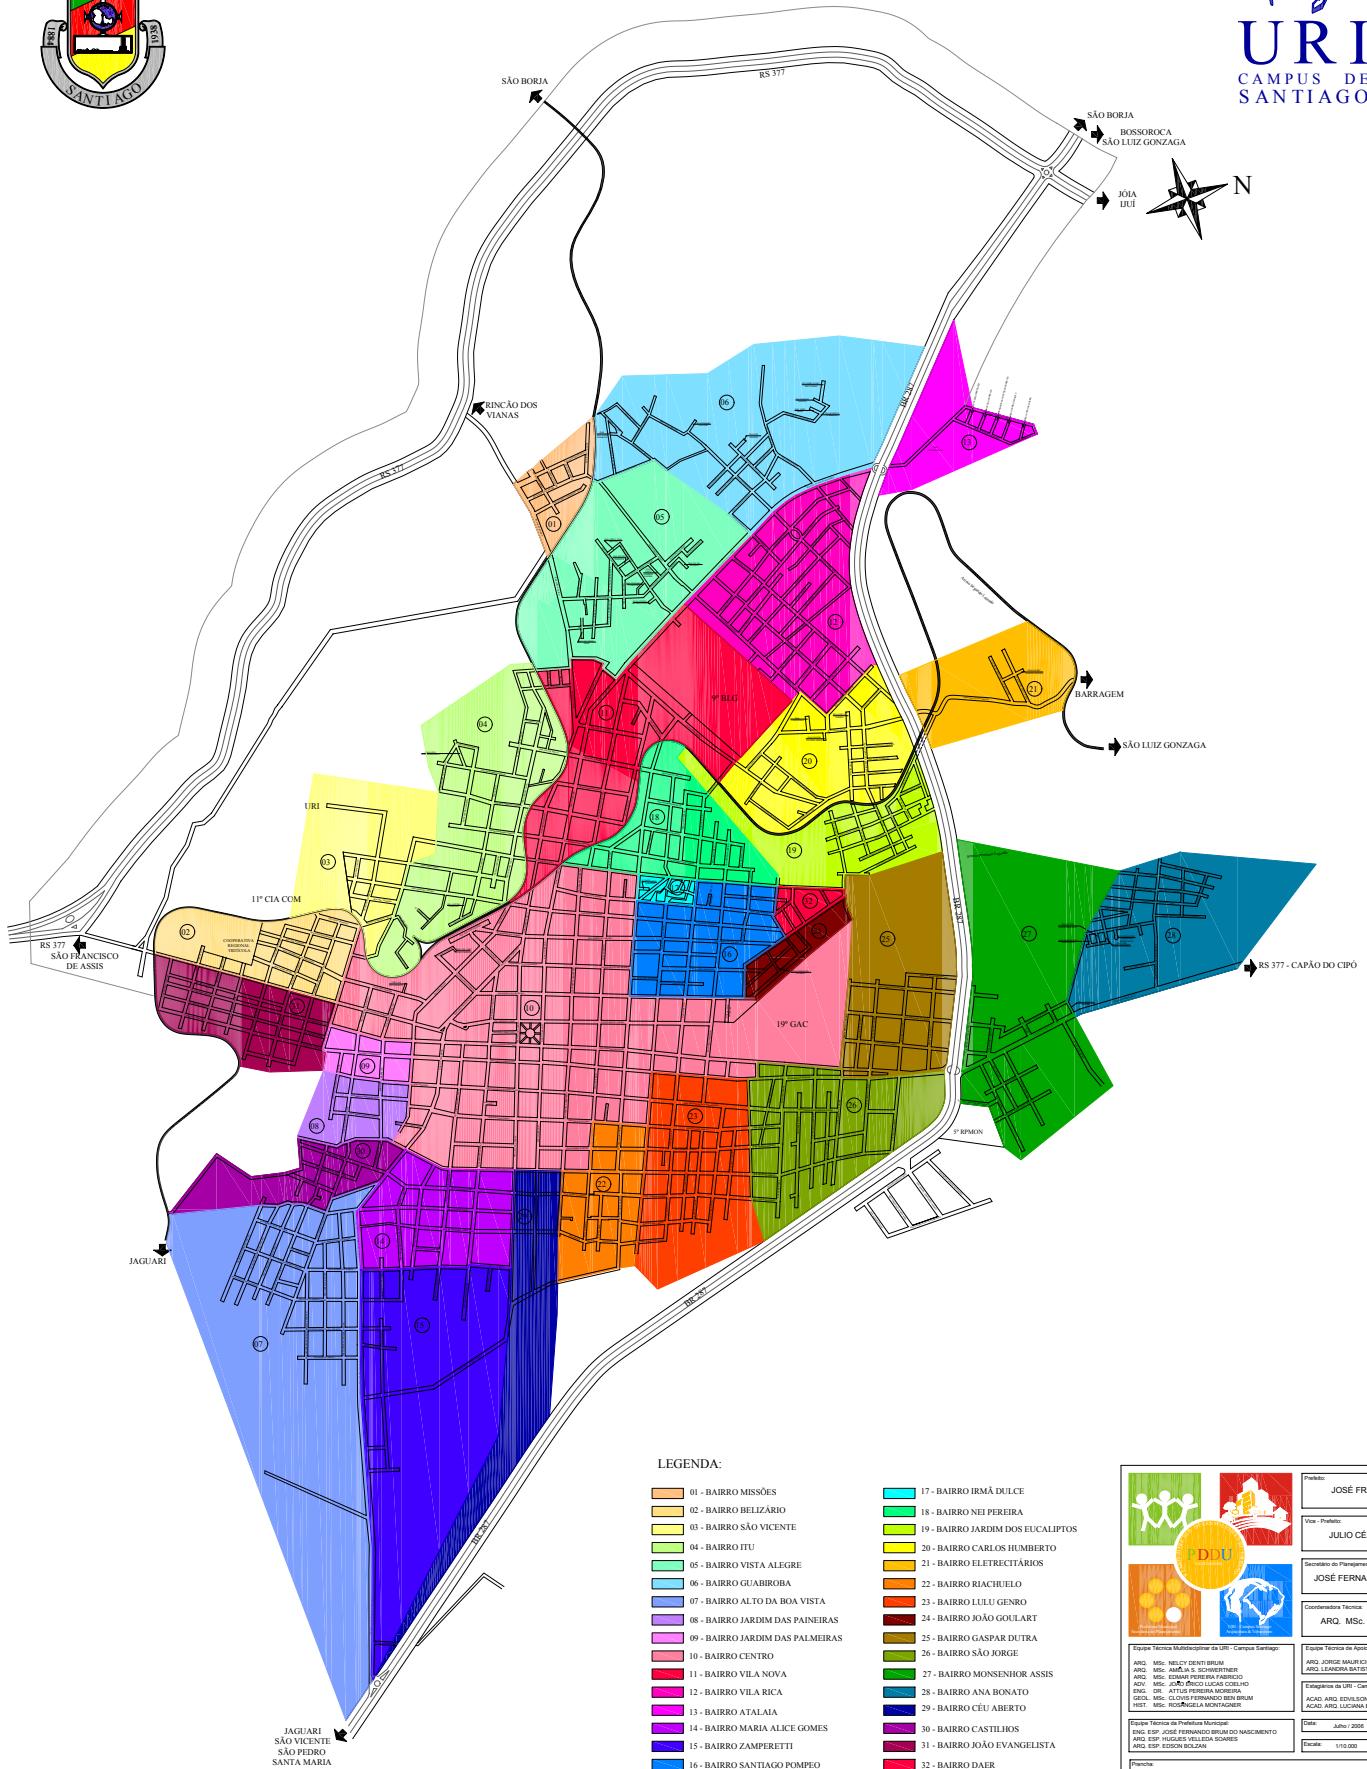

DIVISÃO DOS BAIRROS

SANTIAGO 2006

LEGENDA:

- 01 - BAIRRO MISSÕES
- 02 - BAIRRO BELIZÁRIO
- 03 - BAIRRO SÃO VICENTE
- 04 - BAIRRO ITU
- 05 - BAIRRO VISTA ALEGRE
- 06 - BAIRRO GUABIROBA
- 07 - BAIRRO ALTO DA BOA VISTA
- 08 - BAIRRO JARDIM DAS PALMEIRAS
- 09 - BAIRRO JARDIM DAS PALMEIRAS
- 10 - BAIRRO CENTRO
- 11 - BAIRRO VILA NOVA
- 12 - BAIRRO VILA RICA
- 13 - BAIRRO ATALALA
- 14 - BAIRRO MARIA ALCE GOMES
- 15 - BAIRRO ZAMPERETTI
- 16 - BAIRRO SANTIAGO POMPEO
- 17 - BAIRRO IRMÃ DULCE
- 18 - BAIRRO NEI PEREIRA
- 19 - BAIRRO JARDIM DOS EUCALIPTOS
- 20 - BAIRRO CARLOS HUMBERTO
- 21 - BAIRRO ELETRICITÁRIOS
- 22 - BAIRRO RIACHUELO
- 23 - BAIRRO LULUÍ GENRO
- 24 - BAIRRO JOÃO GUILART
- 25 - BAIRRO GASPAR DUTRA
- 26 - BAIRRO SÃO JORGE
- 27 - BAIRRO MONSENHOR ASSIS
- 28 - BAIRRO ANA BONATO
- 29 - BAIRRO CÉU ABERTO
- 30 - BAIRRO CASTILHOS
- 31 - BAIRRO JOÃO EVANGELISTA
- 32 - BAIRRO DAER

| | | | |
|--|--|---|-----------------------------|
| | | Projeto: | JOSÉ FRANCISCO GORSKI |
| | | Vista - Projeto: | JULIO CÉSAR VIERO RUIVO |
| | | Secretaria de Planejamento: | JOSÉ FERNANDO B. NASCIMENTO |
| | | Coordenadora Técnica: | ARC. MSc. NELCY DENTI BRUM |
| Equipe Técnica de Planejamento da URI - Campus Santiago ARC. MSc. NELCY DENTI BRUM ARC. MSc. JOSÉ FERNANDO B. NASCIMENTO ARC. MSc. EDSON BOLSON ARC. MSc. EDSON BOLSON ARC. MSc. EDSON BOLSON ENG. DR. ATILUS PEREIRA MOREIRA DECA. MSc. GLOVIO FERNANDO BEN BRUM HIST. MSc. ROSANGELA MONTAGNER | | Equipe Técnica de Apoio da URI - Campus Santiago ARC. JOSÉ MAURÍCIO BEN BRUM JUNIOR ARC. LARISSA SALTETA DOS REIS Planejamento de OBR: Campus Santiago ACAD. ARC. EDVALSON GREFF ACAD. ARC. LUCIANA BOLSON | |
| Equipe Técnica de Prefeitura Municipal ENG. DR. JOSÉ FERNANDO B. NASCIMENTO ARC. ESP. HUGO LUIS VILELA SOARES ARC. ESP. EDSON BOLSON | | Data: | Julho / 2006 |
| | | Formato: | 110x800 |
| Divisão de Bairros | | 08 | |